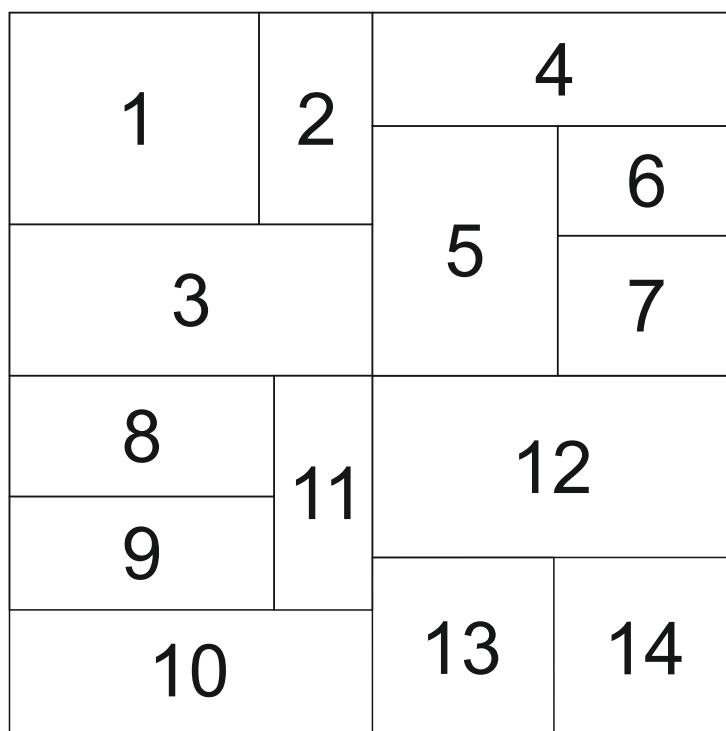

# Obklad Delap - stříh haklík přehled dílků haklíku v 1 m<sup>2</sup>

| pozice | šířka   | výška   |
|--------|---------|---------|
| 1      | 33 cm   | 28 cm   |
| 2      | 15 cm   | 28 cm   |
| 3      | 48 cm   | 20 cm   |
| 4      | 48 cm   | 15 cm   |
| 5      | 24,5 cm | 33 cm   |
| 6      | 23,5 cm | 14,5 cm |
| 7      | 23,5 cm | 18,5 cm |
| 8      | 35 cm   | 16 cm   |
| 9      | 35 cm   | 15 cm   |
| 10     | 48 cm   | 17 cm   |
| 11     | 13 cm   | 31 cm   |
| 12     | 48 cm   | 24 cm   |
| 13     | 24 cm   | 24 cm   |
| 14     | 24 cm   | 24 cm   |